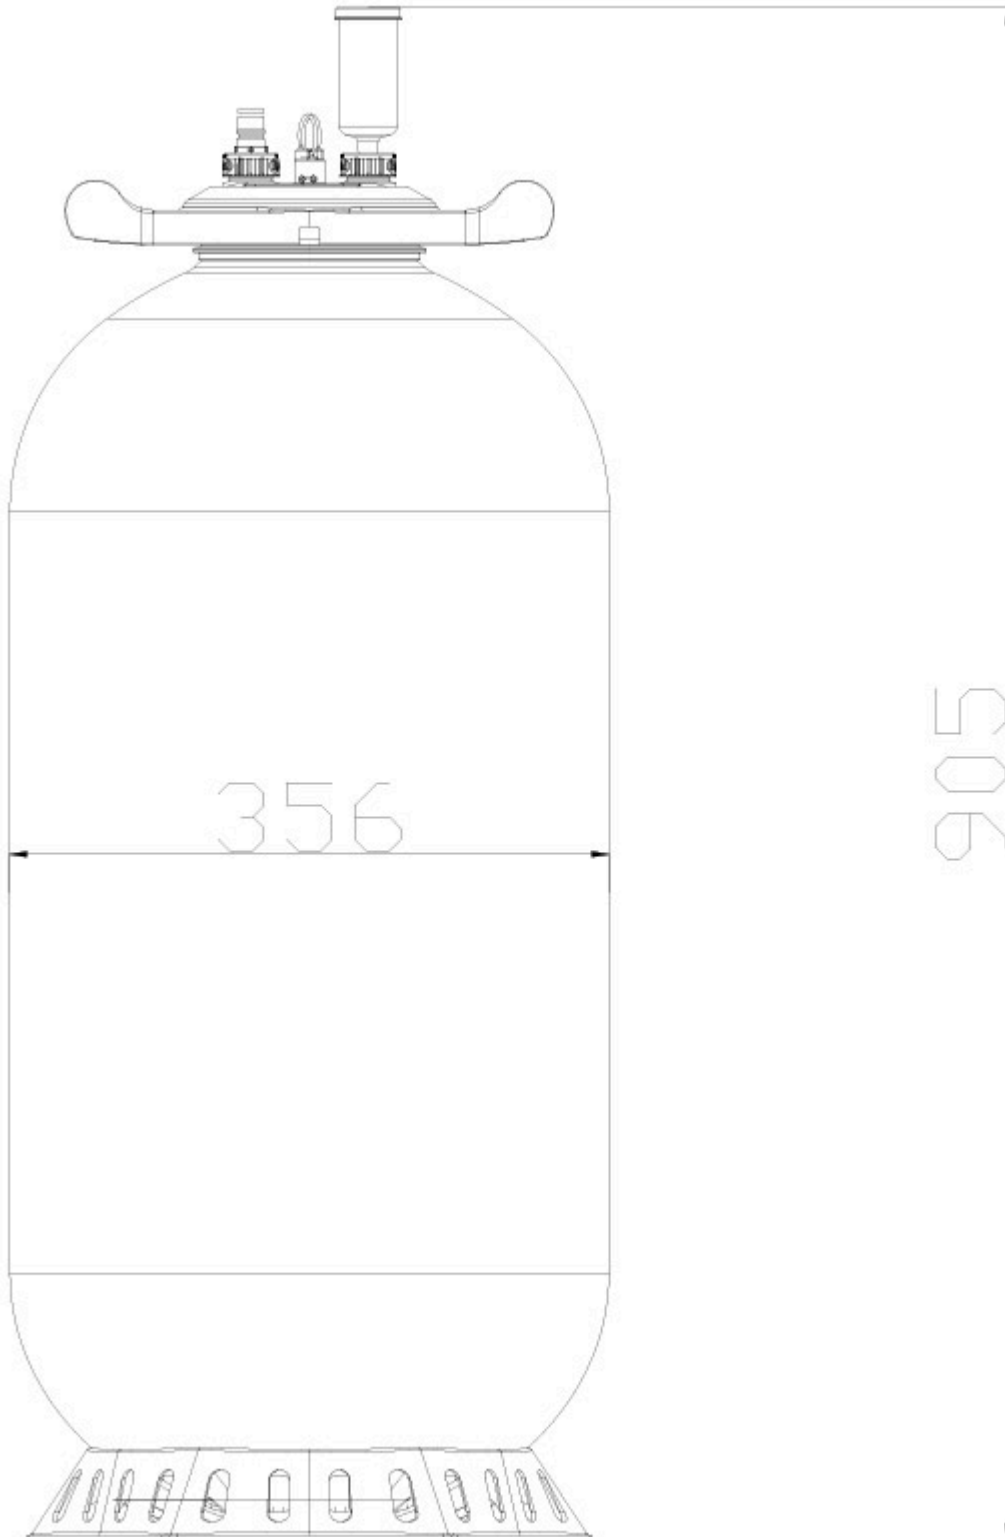

# Dimensions

### 30L All Rounder Mega Grip Dimensions - Tri Clover Lid

30L All Rounder Mega Grip Dimensions - Tri Clover Lid

### 60L All Rounder Mega Grip Dimensions

60L All Rounder Mega Grip Dimensions

### 60L All Rounder Mega Grip Dimensions - Tri Clover Lid

60L All Rounder Mega Grip Dimensions - Tri Clover Lid