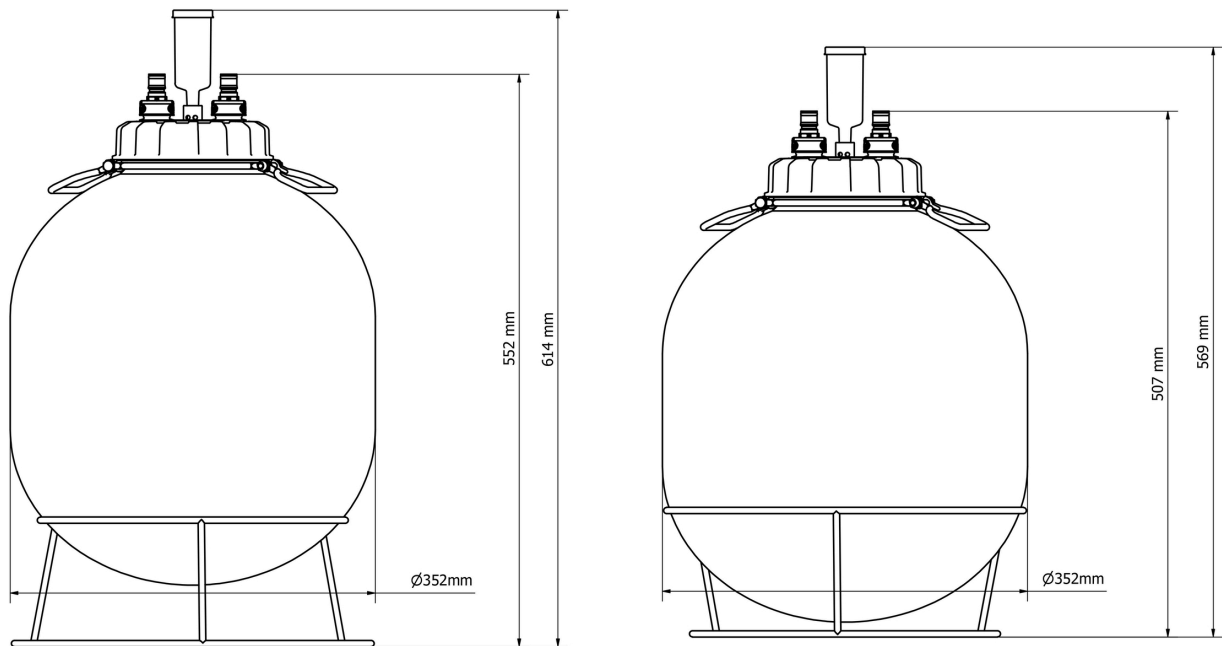

# Dimensions

### KL15189 FermZilla All Rounder 30L Dimensions

30L All Rounder | Dimensions

### 30L All Rounder Mega Grip Dimensions

30L All Rounder Mega Grip Dimensions

### 30L All Rounder Mega Grip Dimensions - Tri Clover Lid

30L All Rounder Mega Grip Dimensions - Tri Clover Lid