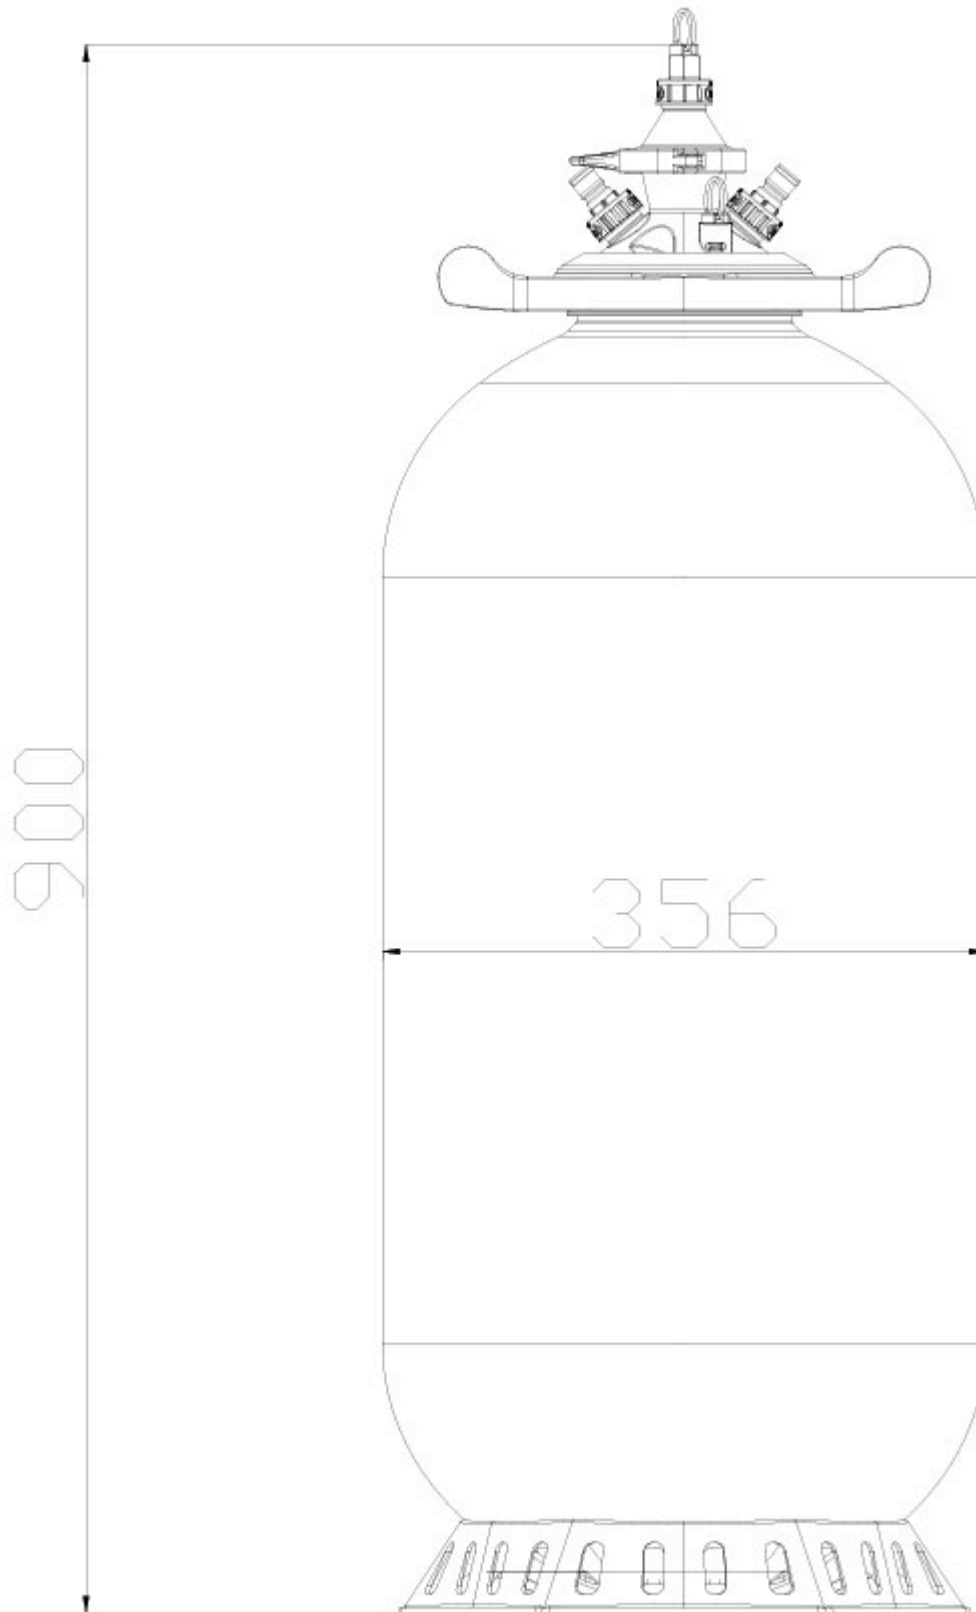

# Dimensions

### 30L All Rounder Mega Grip Dimensions - Hop Bong

30L All Rounder Mega Grip Dimensions - Hop Bong

### 60L All Rounder Mega Grip Dimensions

60L All Rounder Mega Grip Dimensions

### 60L All Rounder Mega Grip Dimensions - Tri Clover Lid

60L All Rounder Mega Grip Dimensions - Tri Clover Lid