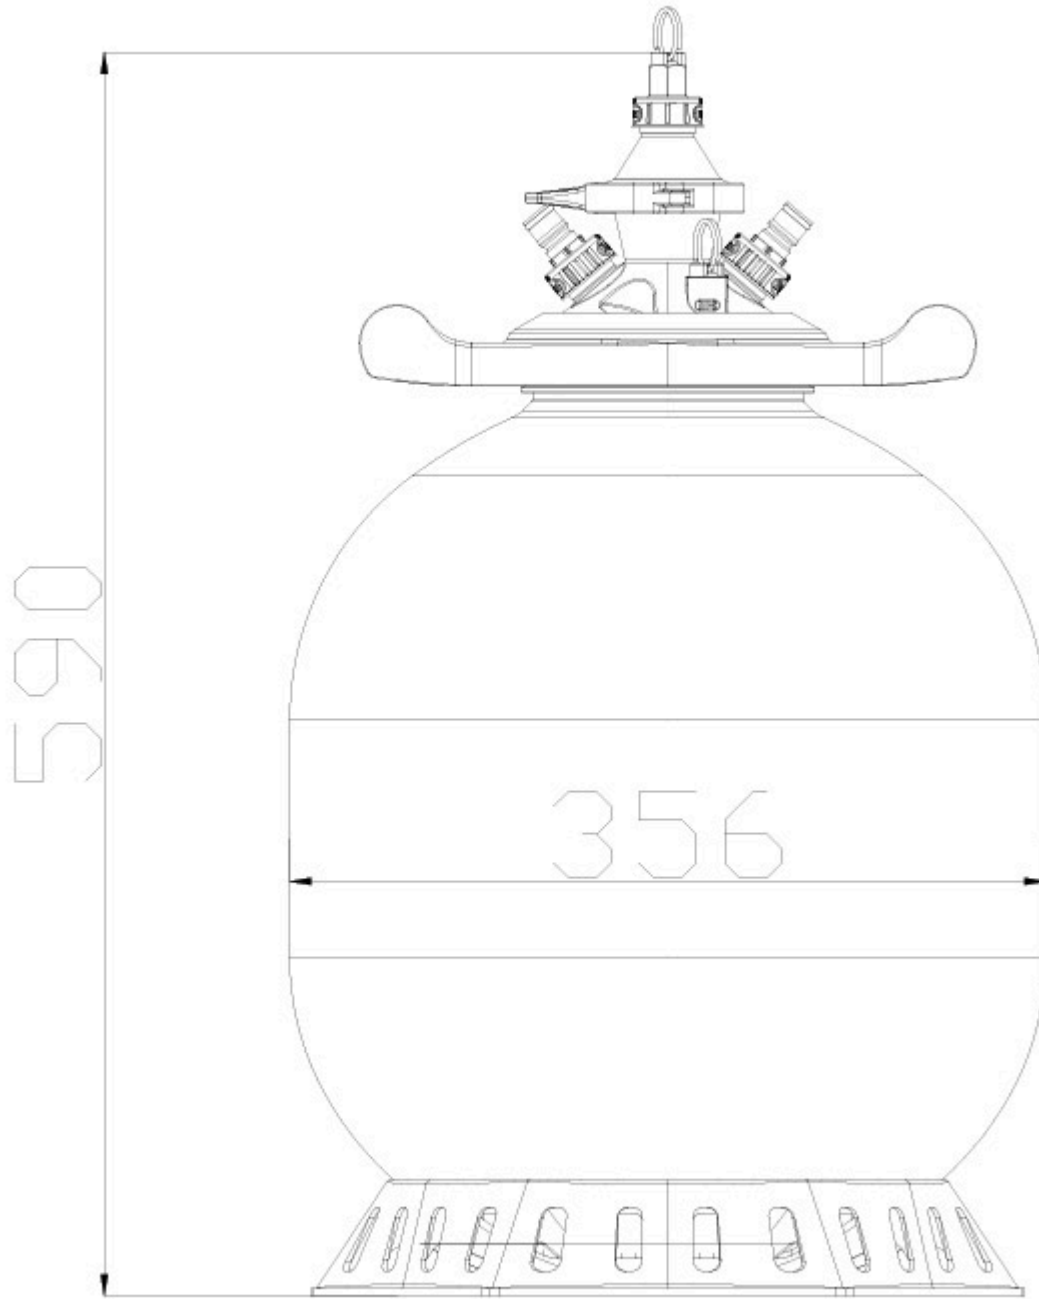

# Dimensions

### KL15196 FermZilla All Rounder 60L Dimensions

60L All Rounder | Dimensions

### 30L All Rounder Mega Grip Dimensions

30L All Rounder Mega Grip Dimensions

### 30L All Rounder Mega Grip Dimensions - Tri Clover Lid

30L All Rounder Mega Grip Dimensions - Tri Clover Lid